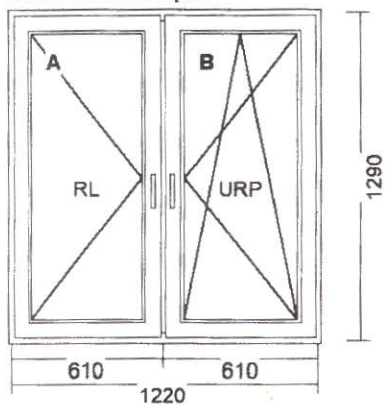

10) Okno rozwierno-uchylne lewe + Fix w ramie 1440 x 1650 (2,38m²)

Widok od wewnątrz

ilość

1 szt

Dodatki

Poszerzenie 60mm Aluplast 70mm	1,44 m
Poszerzenie 15mm Aluplast 70mm	1,44 m
Poszerzenie 15mm Aluplast 70mm	1,73 m
Poszerzenie 15mm Aluplast 70mm	1,73 m

11) Okno rozwierno + rozwierno-uchylne 1430 x 1650 (2,36m²)

Widok od wewnątrz

ilość

1 szt

Dodatki

Poszerzenie 15mm Aluplast 70mm	1,43 m
Poszerzenie 60mm Aluplast 70mm	1,43 m
Poszerzenie 60mm Aluplast 70mm	1,43 m
Poszerzenie 15mm Aluplast 70mm	1,43 m

12) Okno uchylne 1240 x 560 (0,69m²)

Widok od wewnątrz

ilość

1 szt

Dodatki

Poszerzenie 15mm Aluplast 70mm	0,56 m
Poszerzenie 15mm Aluplast 70mm	0,56 m

13) Okno rozwiernie + rozwierno-uchylne 1220 x 1290 (1,57m²)

Widok od wewnątrz

ilość

9 szt

14) Okno rozwiernie + rozwierno-uchylne 1200 x 1290 (1,55m²)

Widok od wewnątrz

ilość

1 szt

15) Okno uchylne 1230 x 730 (0,90m²)