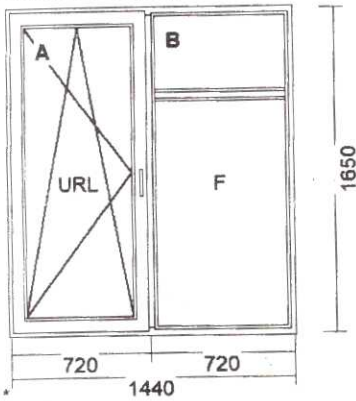

Szczegóły , wymiary , kierunki otwierania i uchyłu pokazują rysunki .

1) Okno rozwierne + rozwierno-uchylne 1430 x 1860 (2,66m²)

Widok od wewnątrz

ilość

6 szt

2) Okno rozwierne + rozwierno-uchylne 1500 x 1860 (2,79m²)

9) Okno rozwierno-uchylne prawe + Fix w ramie 1440 x 1650 (2,38m²)

Widok od wewnątrz

ilość

2 szt

Dodatki

Poszerzenie 60mm Aluplast 70mm	1,44 m
Poszerzenie 15mm Aluplast 70mm	1,44 m
Poszerzenie 15mm Aluplast 70mm	1,73 m
Poszerzenie 15mm Aluplast 70mm	1,73 m
Poszerzenie 60mm Aluplast 70mm	1,44 m
Poszerzenie 15mm Aluplast 70mm	1,44 m
Poszerzenie 15mm Aluplast 70mm	1,73 m
Poszerzenie 15mm Aluplast 70mm	1,73 m

10) Okno rozwierno-uchylne lewe + Fix w ramie 1440 x 1650 (2,38m²)

Widok od wewnątrz

ilość

1 szt

Dodatki

Poszerzenie 60mm Aluplast 70mm	1,44 m
Poszerzenie 15mm Aluplast 70mm	1,44 m
Poszerzenie 15mm Aluplast 70mm	1,73 m
Poszerzenie 15mm Aluplast 70mm	1,73 m

Widok od wewnątrz

ilość

9 szt

14) Okno rozwiernie + rozwierno-uchylne 1200 x 1290 (1,55m²)

Widok od wewnątrz

ilość

1 szt

15) Okno uchylne 1230 x 730 (0,90m²)