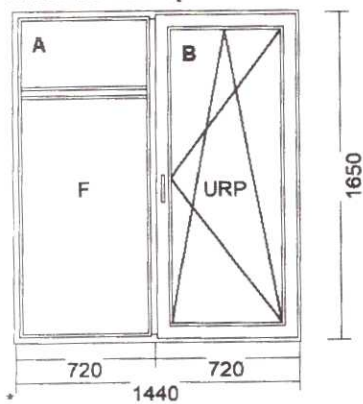

Szczegóły , wymiary , kierunki otwierania i uchyłu pokazują rysunki .

1) Okno rozwierne + rozwierno-uchylne 1430 x 1860 (2,66m²)

Widok od wewnątrz

ilość

6 szt

2) Okno rozwierne + rozwierno-uchylne 1500 x 1860 (2,79m²)

Widok od wewnątrz

ilość

2 szt

5) Okno rozwierne + rozwierno-uchylne 1490 x 1290 (1,92m²)

Widok od wewnątrz

ilość

1 szt

Dodatki

Poszerzenie 60mm Aluplast 70mm

1,49 m

Poszerzenie 15mm Aluplast 70mm

1,49 m

6) Okno rozwierno-uchylne prawe + Fix w ramie 1440 x 1650 (2,38m²)

Widok od wewnątrz

ilość

1 szt

Widok od wewnątrz

ilość

9 szt

14) Okno rozwiernie + rozwierno-uchylne 1200 x 1290 (1,55m²)

Widok od wewnątrz

ilość

1 szt

15) Okno uchylne 1230 x 730 (0,90m²)