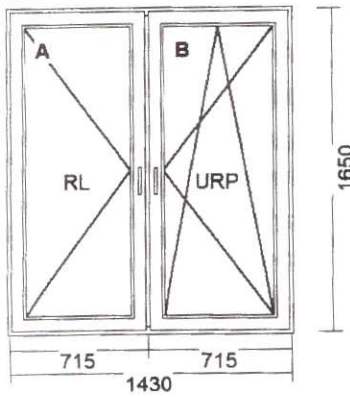

9) Okno rozwierno-uchylne prawe + Fix w ramie 1440 x 1650 (2,38m²)

Widok od wewnątrz

ilość

2 szt

Dodatki

Poszerzenie 60mm Aluplast 70mm	1,44 m
Poszerzenie 15mm Aluplast 70mm	1,44 m
Poszerzenie 15mm Aluplast 70mm	1,73 m
Poszerzenie 15mm Aluplast 70mm	1,73 m
Poszerzenie 60mm Aluplast 70mm	1,44 m
Poszerzenie 15mm Aluplast 70mm	1,44 m
Poszerzenie 15mm Aluplast 70mm	1,73 m
Poszerzenie 15mm Aluplast 70mm	1,73 m

10) Okno rozwierno-uchylne lewe + Fix w ramie 1440 x 1650 (2,38m²)

Widok od wewnątrz

ilość

1 szt

Dodatki

Poszerzenie 60mm Aluplast 70mm	1,44 m
Poszerzenie 15mm Aluplast 70mm	1,44 m
Poszerzenie 15mm Aluplast 70mm	1,73 m
Poszerzenie 15mm Aluplast 70mm	1,73 m

11) Okno rozwierno + rozwierno-uchylne 1430 x 1650 (2,36m²)

Widok od wewnątrz

ilość

1 szt

Dodatki

Poszerzenie 15mm Aluplast 70mm	1,43 m
Poszerzenie 60mm Aluplast 70mm	1,43 m
Poszerzenie 60mm Aluplast 70mm	1,43 m
Poszerzenie 15mm Aluplast 70mm	1,43 m

Widok od wewnątrz

ilość

9 szt

14) Okno rozwiernie + rozwierno-uchylne 1200 x 1290 (1,55m²)

Widok od wewnątrz

ilość

1 szt

15) Okno uchylne 1230 x 730 (0,90m²)