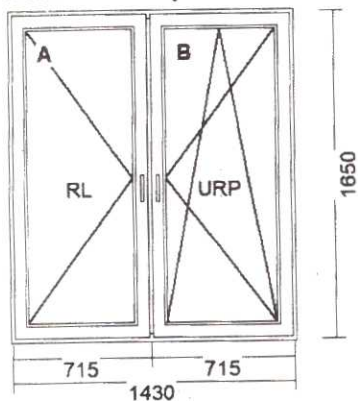

Widok od wewnątrz

ilość

2 szt

5) Okno rozwierne + rozwierno-uchylne 1490 x 1290 (1,92m²)

Widok od wewnątrz

ilość

1 szt

Dodatki

Dodatki

Poszerzenie 60mm Aluplast 70mm

1,44 m

Poszerzenie 15mm Aluplast 70mm

1,44 m

Poszerzenie 15mm Aluplast 70mm

1,73 m

Poszerzenie 15mm Aluplast 70mm

1,73 m

7) Okno rozwierno-uchylne + rozwierno-uchylne 1430 x 1650 (2,36m²)

Widok od wewnątrz

ilość

2 szt

Dodatki

Poszerzenie 15mm Aluplast 70mm	1,43 m
Poszerzenie 60mm Aluplast 70mm	1,43 m
Poszerzenie 60mm Aluplast 70mm	1,43 m
Poszerzenie 15mm Aluplast 70mm	1,43 m

Widok od wewnątrz

ilość

9 szt

14) Okno rozwiernie + rozwierno-uchylne 1200 x 1290 (1,55m²)

Widok od wewnątrz

ilość

1 szt

15) Okno uchylne 1230 x 730 (0,90m²)