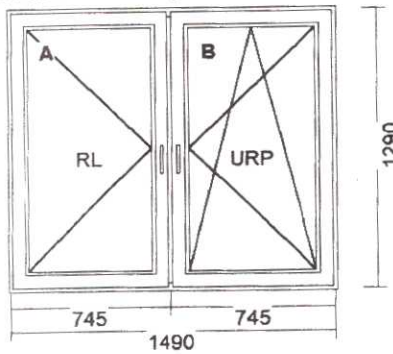

Szczegóły , wymiary , kierunki otwierania i uchyłu pokazują rysunki .

1) Okno rozwierne + rozwierno-uchylne 1430 x 1860 (2,66m²)

Widok od wewnątrz

ilość

6 szt

2) Okno rozwierne + rozwierno-uchylne 1500 x 1860 (2,79m²)

Widok od wewnątrz

ilość

2 szt

5) Okno rozwierne + rozwierno-uchylne 1490 x 1290 (1,92m²)

Widok od wewnątrz

ilość

1 szt

Dodatki

Poszerzenie 60mm Aluplast 70mm

1,49 m

Poszerzenie 15mm Aluplast 70mm

1,49 m

6) Okno rozwierno-uchylne prawe + Fix w ramie 1440 x 1650 (2,38m²)

Widok od wewnątrz

ilość

1 szt

Widok od wewnątrz

ilość

9 szt

14) Okno rozwiernie + rozwierno-uchylne 1200 x 1290 (1,55m²)

Widok od wewnątrz

ilość

1 szt

15) Okno uchylne 1230 x 730 (0,90m²)