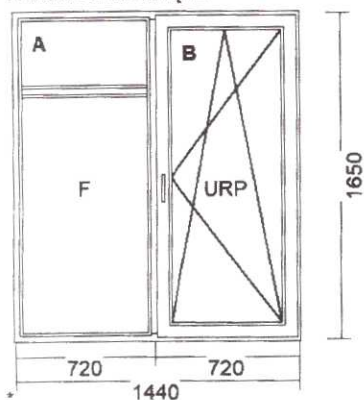

8) Okno rozwierno + rozwierno-uchylne 1430 x 1650 (2,36m²)

Widok od wewnątrz

ilość

4 szt

Dodatki

Poszerzenie 60mm Aluplast 70mm	5,72 m
Poszerzenie 15mm Aluplast 70mm	5,72 m
Poszerzenie 15mm Aluplast 70mm	6,92 m
Poszerzenie 15mm Aluplast 70mm	6,92 m

9) Okno rozwierno-uchylne prawe + Fix w ramie 1440 x 1650 (2,38m²)

Widok od wewnątrz

ilość

2 szt

Dodatki

Poszerzenie 60mm Aluplast 70mm	1,44 m
Poszerzenie 15mm Aluplast 70mm	1,44 m
Poszerzenie 15mm Aluplast 70mm	1,73 m
Poszerzenie 15mm Aluplast 70mm	1,73 m
Poszerzenie 60mm Aluplast 70mm	1,44 m
Poszerzenie 15mm Aluplast 70mm	1,44 m
Poszerzenie 15mm Aluplast 70mm	1,73 m
Poszerzenie 15mm Aluplast 70mm	1,73 m

10) Okno rozwierno-uchylne lewe + Fix w ramie 1440 x 1650 (2,38m²)

Widok od wewnątrz

ilość

1 szt

Dodatki

Poszerzenie 60mm Aluplast 70mm	1,44 m
Poszerzenie 15mm Aluplast 70mm	1,44 m
Poszerzenie 15mm Aluplast 70mm	1,73 m
Poszerzenie 15mm Aluplast 70mm	1,73 m

Widok od wewnątrz

ilość

9 szt

14) Okno rozwiernie + rozwierno-uchylne 1200 x 1290 (1,55m²)

Widok od wewnątrz

ilość

1 szt

15) Okno uchylne 1230 x 730 (0,90m²)