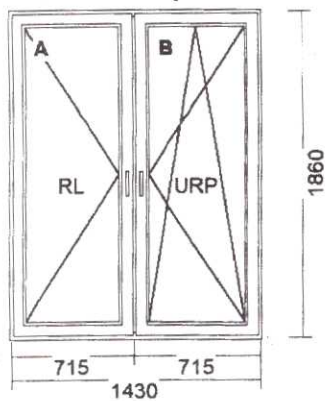

Szczegóły , wymiary , kierunki otwierania i uchyłu pokazują rysunki .

1) Okno rozwierne + rozwierno-uchylne 1430 x 1860 (2,66m²)

Widok od wewnątrz

ilość

6 szt

2) Okno rozwierne + rozwierno-uchylne 1500 x 1860 (2,79m²)

Widok od wewnątrz

ilość

2 szt

3) Okno rozwierne + rozwierno-uchylne 1410 x 1370 (1,93m²)

Widok od wewnątrz

ilość

8 szt

4) Okno rozwierne + rozwierno-uchylne 1410 x 1370 (1,93m²)

Widok od wewnątrz

ilość

2 szt

5) Okno rozwierne + rozwierno-uchylne 1490 x 1290 (1,92m²)

Widok od wewnątrz

ilość

1 szt

Dodatki

Widok od wewnątrz

ilość

9 szt

14) Okno rozwiernie + rozwierno-uchylne 1200 x 1290 (1,55m²)

Widok od wewnątrz

ilość

1 szt

15) Okno uchylne 1230 x 730 (0,90m²)