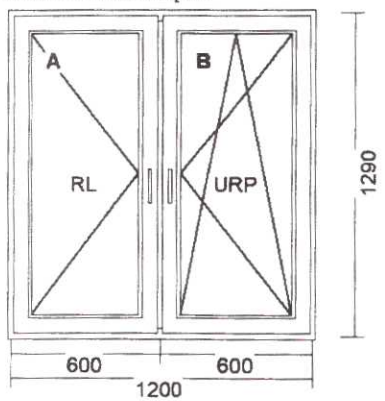

10) Okno rozwierno-uchylne lewe + Fix w ramie 1440 x 1650 (2,38m²)

Widok od wewnątrz

ilość

1 szt

Dodatki

Poszerzenie 60mm Aluplast 70mm	1,44 m
Poszerzenie 15mm Aluplast 70mm	1,44 m
Poszerzenie 15mm Aluplast 70mm	1,73 m
Poszerzenie 15mm Aluplast 70mm	1,73 m

12) Okno uchylne 1240 x 560 (0,69m²)

Widok od wewnątrz

ilość

1 szt

Dodatki

Poszerzenie 15mm Aluplast 70mm	0,56 m
Poszerzenie 15mm Aluplast 70mm	0,56 m

13) Okno rozwiernie + rozwierno-uchylne 1220 x 1290 (1,57m²)

Widok od wewnątrz

ilość

9 szt

14) Okno rozwiernie + rozwierno-uchylne 1200 x 1290 (1,55m²)

Widok od wewnątrz

ilość

1 szt

15) Okno uchylne 1230 x 730 (0,90m²)

Widok od wewnątrz

ilość

2 szt