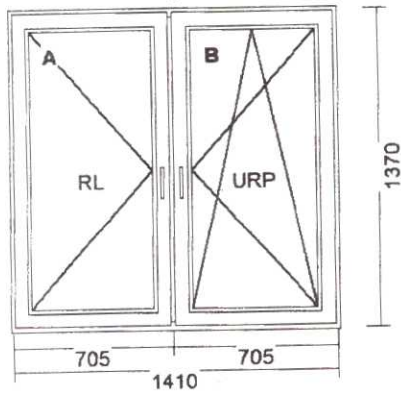

Szczegóły , wymiary , kierunki otwierania i uchyłu pokazują rysunki .

1) Okno rozwierne + rozwierno-uchylne 1430 x 1860 (2,66m²)

Widok od wewnątrz

ilość

6 szt

2) Okno rozwierne + rozwierno-uchylne 1500 x 1860 (2,79m²)

Widok od wewnątrz

ilość

2 szt

3) Okno rozwierne + rozwierno-uchylne 1410 x 1370 (1,93m²)

Widok od wewnątrz

ilość

8 szt

4) Okno rozwierne + rozwierno-uchylne 1410 x 1370 (1,93m²)

Widok od wewnątrz

ilość

2 szt

5) Okno rozwierne + rozwierno-uchylne 1490 x 1290 (1,92m²)

Widok od wewnątrz

ilość

1 szt

Dodatki

Widok od wewnątrz

ilość

9 szt

14) Okno rozwiernie + rozwierno-uchylne 1200 x 1290 (1,55m²)

Widok od wewnątrz

ilość

1 szt

15) Okno uchylne 1230 x 730 (0,90m²)