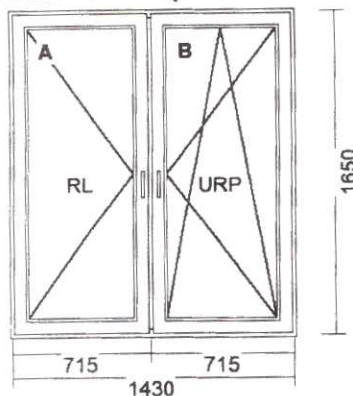

1,73 m

7) Okno rozwierno-uchylne + rozwierno-uchylne 1430 x 1650 (2,36m²)

Widok od wewnątrz

ilość

2 szt

Dodatki

Poszerzenie 15mm Aluplast 70mm	1,43 m
Poszerzenie 60mm Aluplast 70mm	1,43 m
Poszerzenie 60mm Aluplast 70mm	1,43 m
Poszerzenie 15mm Aluplast 70mm	1,43 m

8) Okno rozwierno + rozwierno-uchylne 1430 x 1650 (2,36m²)

Widok od wewnątrz

ilość

4 szt

Dodatki

Poszerzenie 60mm Aluplast 70mm	5,72 m
Poszerzenie 15mm Aluplast 70mm	5,72 m
Poszerzenie 15mm Aluplast 70mm	6,92 m
Poszerzenie 15mm Aluplast 70mm	6,92 m

10) Okno rozwierno-uchylne lewe + Fix w ramie 1440 x 1650 (2,38m²)

Widok od wewnątrz

ilość

1 szt

Dodatki

Poszerzenie 60mm Aluplast 70mm	1,44 m
Poszerzenie 15mm Aluplast 70mm	1,44 m
Poszerzenie 15mm Aluplast 70mm	1,73 m
Poszerzenie 15mm Aluplast 70mm	1,73 m

Widok od wewnątrz

ilość

9 szt

14) Okno rozwiernie + rozwierno-uchylne 1200 x 1290 (1,55m²)

Widok od wewnątrz

ilość

1 szt

15) Okno uchylne 1230 x 730 (0,90m²)