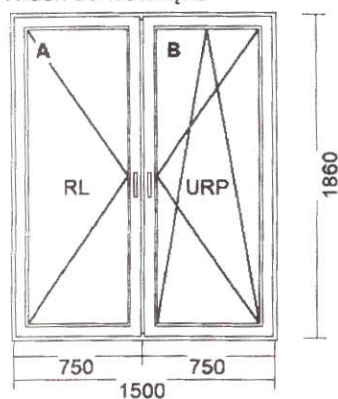

Szczegóły , wymiary , kierunki otwierania i uchyłu pokazują rysunki .

1) Okno rozwierne + rozwierno-uchylne 1430 x 1860 (2,66m²)

Widok od wewnątrz

ilość

6 szt

2) Okno rozwierne + rozwierno-uchylne 1500 x 1860 (2,79m²)

Widok od wewnątrz

ilość

2 szt

3) Okno rozwierne + rozwierno-uchylne 1410 x 1370 (1,93m²)

Widok od wewnątrz

ilość

8 szt

4) Okno rozwierne + rozwierno-uchylne 1410 x 1370 (1,93m²)

Widok od wewnątrz

ilość

2 szt

5) Okno rozwierne + rozwierno-uchylne 1490 x 1290 (1,92m²)

Widok od wewnątrz

ilość

1 szt

Dodatki

Widok od wewnątrz

ilość

9 szt

14) Okno rozwiernie + rozwierno-uchylne 1200 x 1290 (1,55m²)

Widok od wewnątrz

ilość

1 szt

15) Okno uchylne 1230 x 730 (0,90m²)