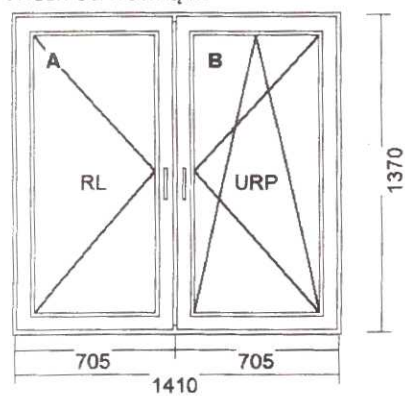

Szczegóły , wymiary , kierunki otwierania i uchyłu pokazują rysunki .

1) Okno rozwierne + rozwierno-uchylne 1430 x 1860 (2,66m²)

Widok od wewnątrz

ilość

6 szt

2) Okno rozwierne + rozwierno-uchylne 1500 x 1860 (2,79m²)

Widok od wewnątrz

ilość

2 szt

3) Okno rozwierne + rozwierno-uchylne 1410 x 1370 (1,93m²)

Widok od wewnątrz

ilość

8 szt

4) Okno rozwierne + rozwierno-uchylne 1410 x 1370 (1,93m²)

Widok od wewnątrz

ilość

2 szt

5) Okno rozwierne + rozwierno-uchylne 1490 x 1290 (1,92m²)

Widok od wewnątrz

ilość

1 szt

Dodatki

Widok od wewnątrz

ilość

9 szt

14) Okno rozwiernie + rozwierno-uchylne 1200 x 1290 (1,55m²)

Widok od wewnątrz

ilość

1 szt

15) Okno uchylne 1230 x 730 (0,90m²)