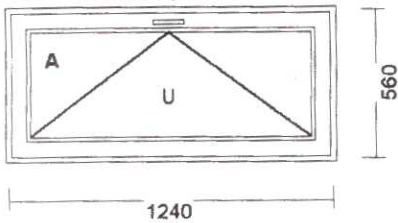

10) Okno rozwierno-uchylne lewe + Fix w ramie 1440 x 1650 (2,38m²)

Widok od wewnątrz

ilość

1 szt

Dodatki

Poszerzenie 60mm Aluplast 70mm	1,44 m
Poszerzenie 15mm Aluplast 70mm	1,44 m
Poszerzenie 15mm Aluplast 70mm	1,73 m
Poszerzenie 15mm Aluplast 70mm	1,73 m

11) Okno rozwierno + rozwierno-uchylne 1430 x 1650 (2,36m²)

Widok od wewnątrz

ilość

1 szt

Dodatki

Poszerzenie 15mm Aluplast 70mm	1,43 m
Poszerzenie 60mm Aluplast 70mm	1,43 m
Poszerzenie 60mm Aluplast 70mm	1,43 m
Poszerzenie 15mm Aluplast 70mm	1,43 m

12) Okno uchylne 1240 x 560 (0,69m²)

Widok od wewnątrz

ilość

1 szt

Dodatki

Poszerzenie 15mm Aluplast 70mm	0,56 m
Poszerzenie 15mm Aluplast 70mm	0,56 m

13) Okno rozwiernie + rozwierno-uchylne 1220 x 1290 (1,57m²)

Widok od wewnątrz

ilość

9 szt

14) Okno rozwiernie + rozwierno-uchylne 1200 x 1290 (1,55m²)

Widok od wewnątrz

ilość

1 szt

15) Okno uchylne 1230 x 730 (0,90m²)